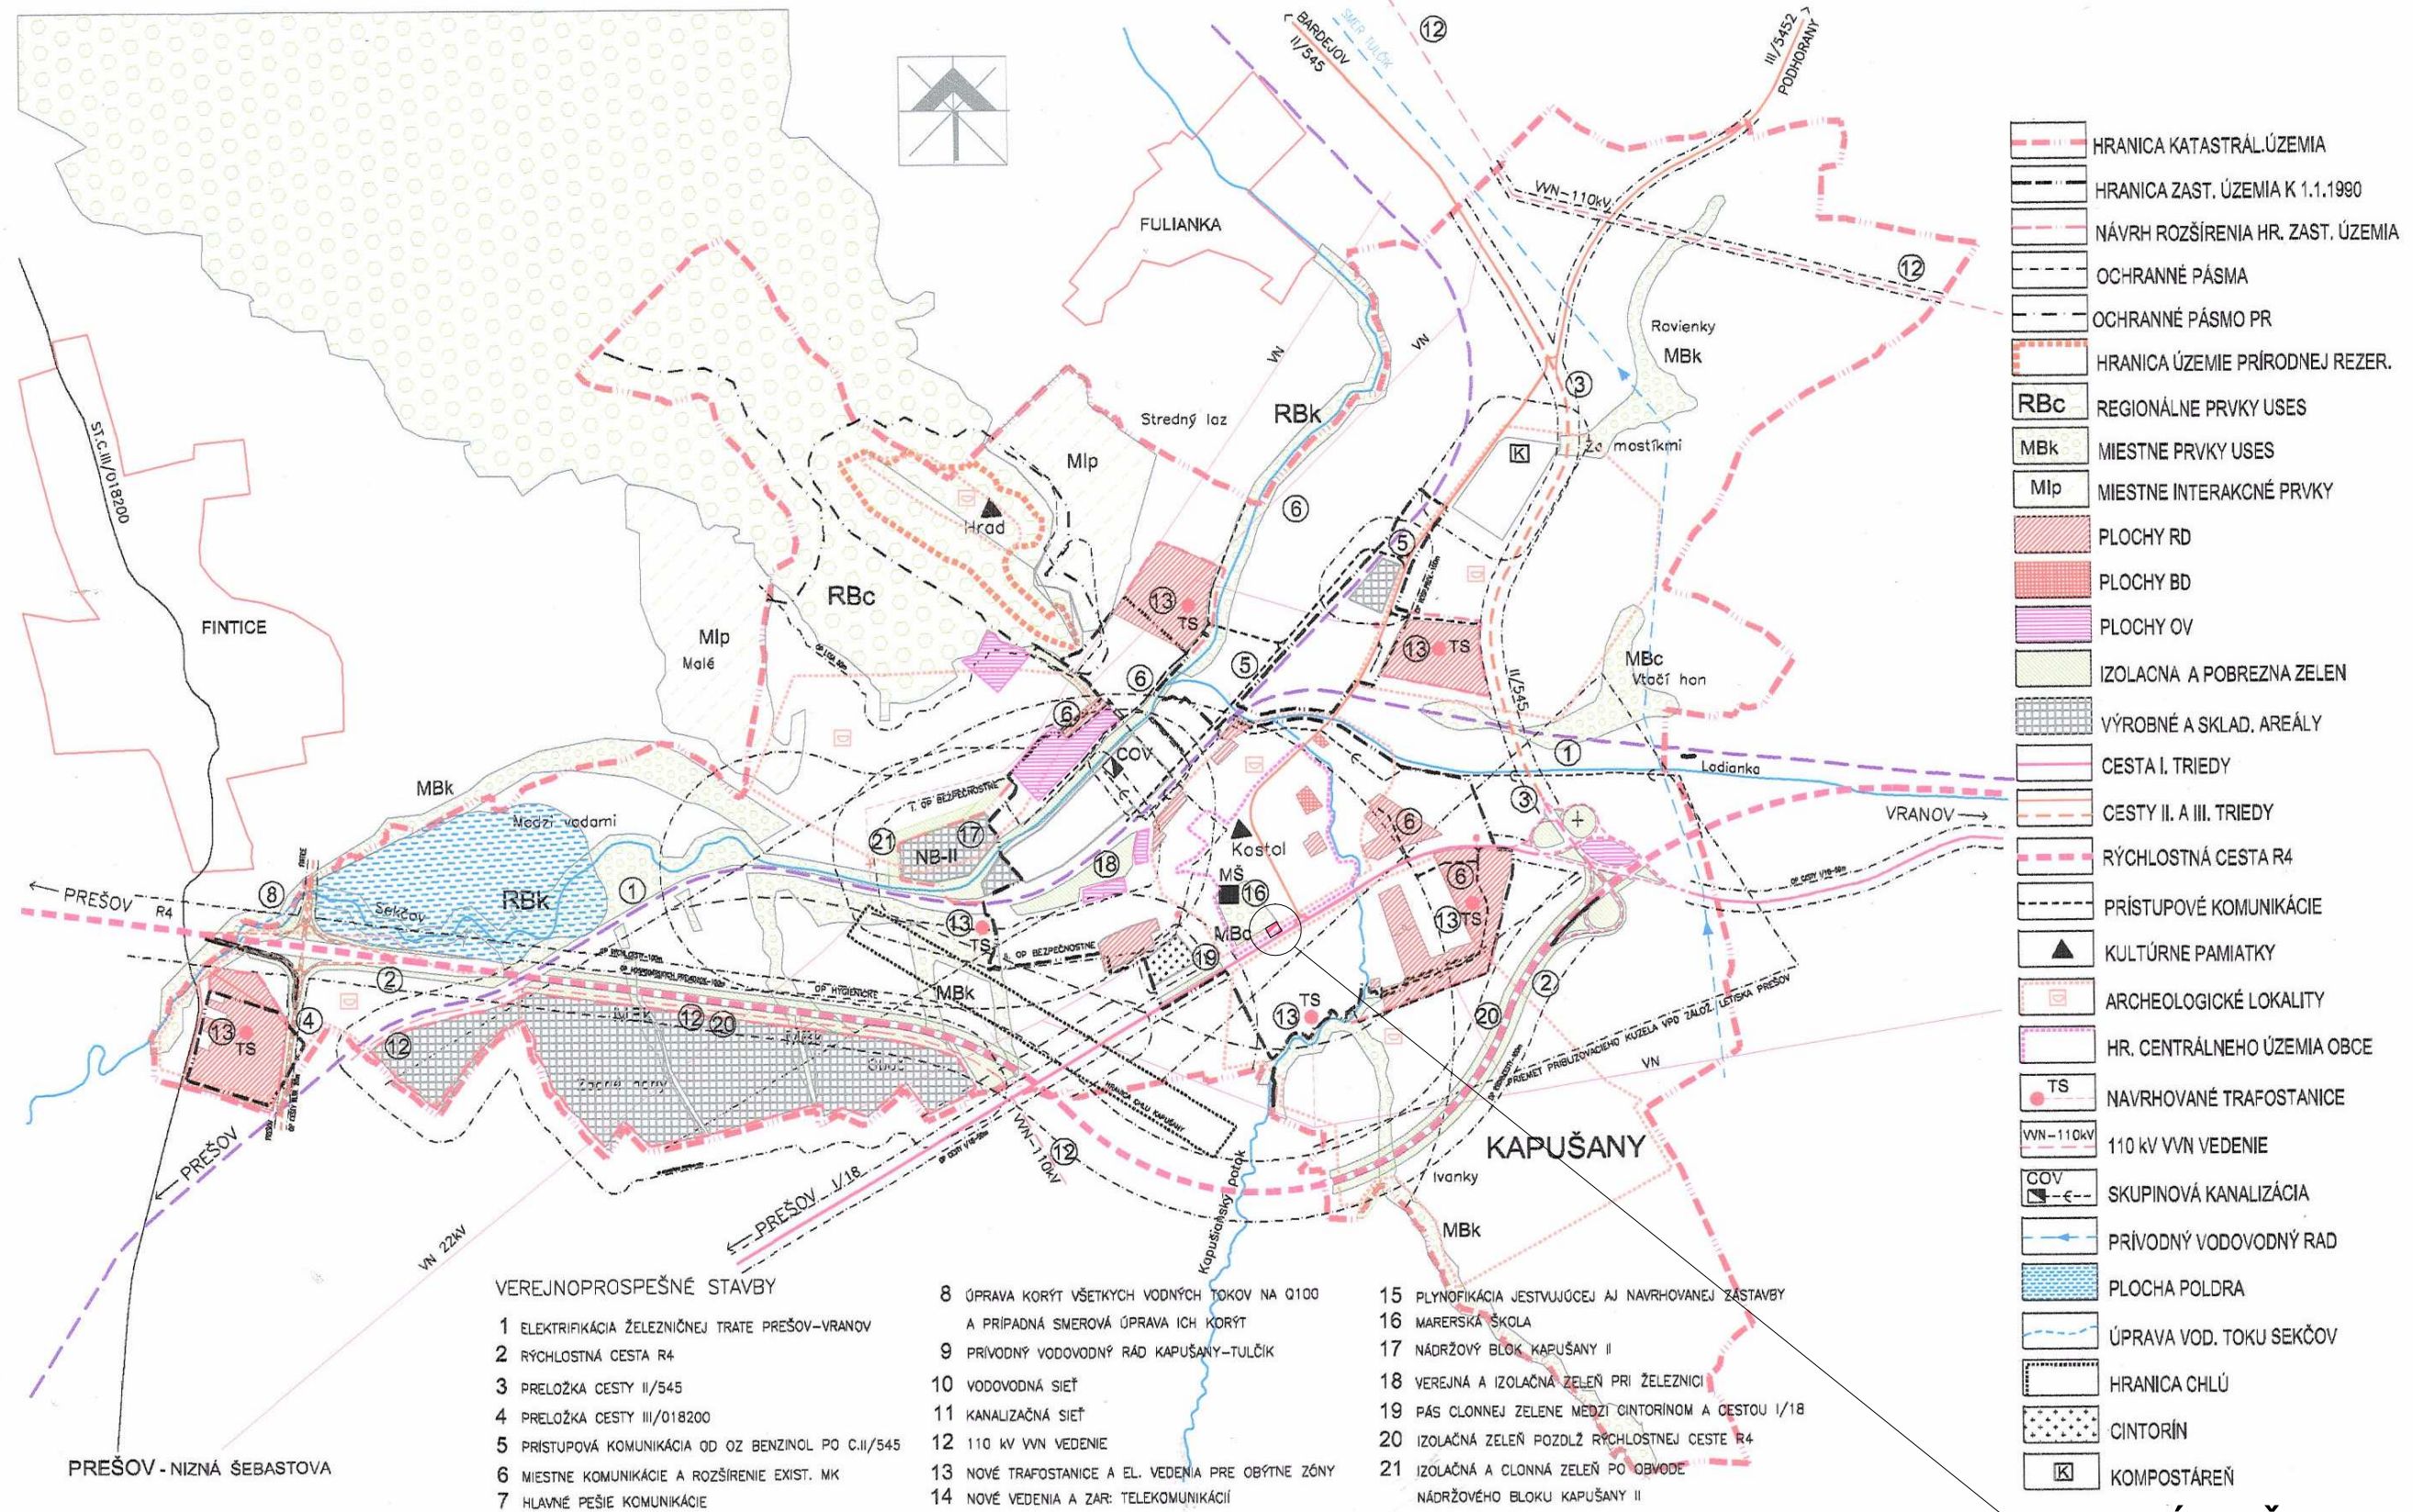

ÚPN-O KAPUŠANY - zmeny a doplnky 2009

SCHÉMA ZÁVAZNÝCH ČASTI A VEREJNOPROSPEŠNÝCH STAVIEB

NÁLOŽKA

ÚZEMNÝ PLÁN OBCE KAPUŠANY - ZMENY A DOPLNKY 2010