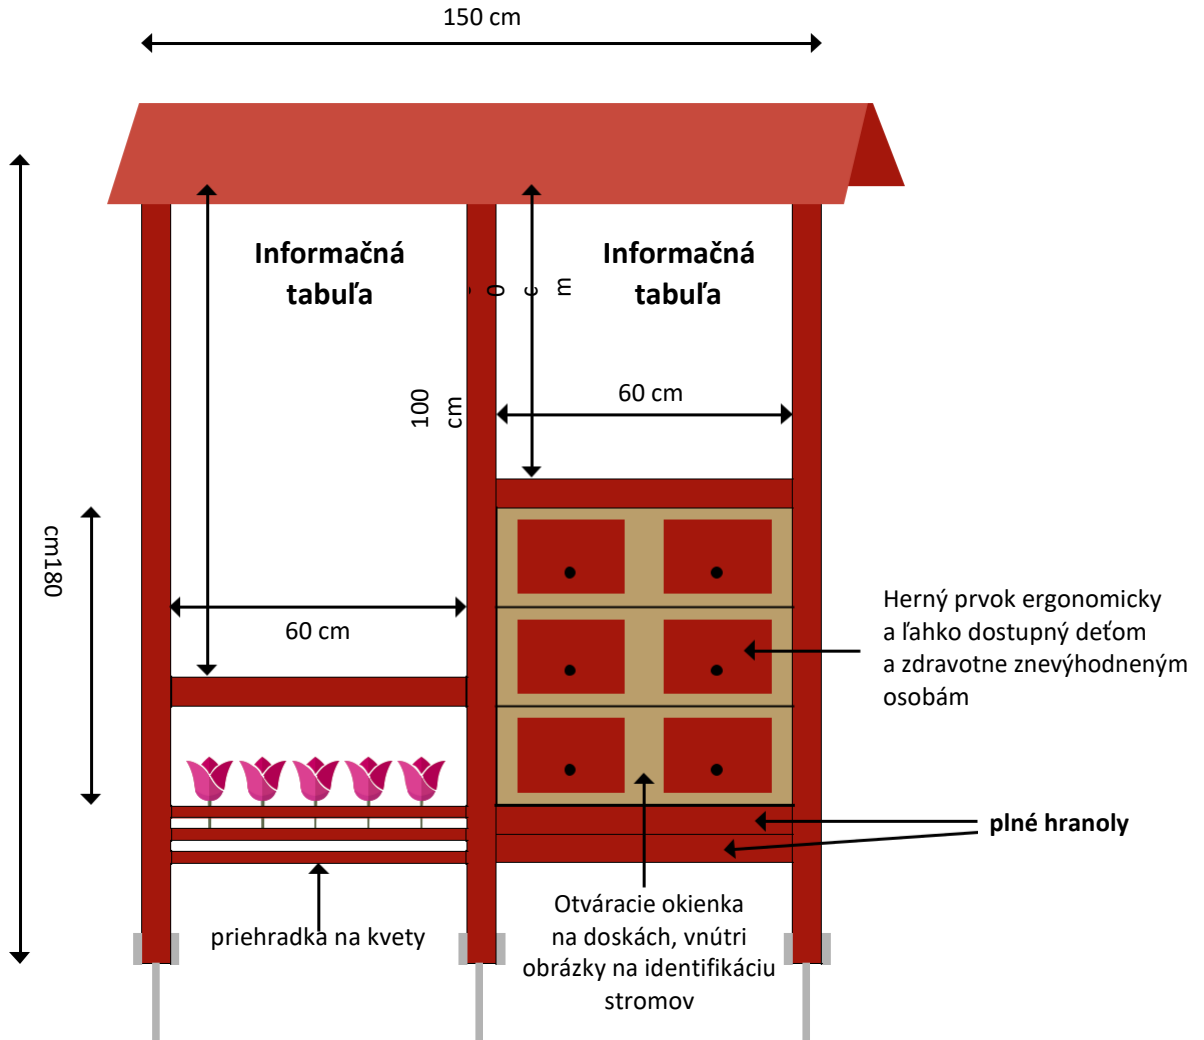

Rozmery tabúľ:

podľa priloženej obrazovej prílohy

Materiál: kompozit hliník-plast 3 mm, plnofarebná tlač, odolnosť voči poveternostným vplyvom, farebná stálosť minimálne 5 rokov

Konštrukcia tabúľ:

Drevený rám z hranolov 10 cm x 10 cm, predely sú tiež z hranolov - smrekovec, železný U profil a 70 cm dlhý roxor na osadenie do betónového lôžka s rozmermi 40 cm x 40 cm a hĺbky 70 cm. Pripevnenie rámu na U profil skrutkami na každú nohu s povrchovou úpravou (pozink).

ARDO – veľkostatkár

**Konštrukcia tabule**

Drevená konštrukcia a strieška z červeného smreku, hranoly 10 x 10 cm, povrchová úprava, príprava na kotvenie do zeme (U profil z ocele a oceľová tyč na osadenie, 70 cm dĺžka)

Informačná tabuľa

Plnofarebná tlač s garanciou 5 ročnej farebnej stálosti, kompozit hliník-plast, 3 mm, pripevnená na OSB doske

Pexeso

Plnofarebná tlač s garanciou 5 ročnej farebnej stálosti, kompozit hliník-plast, 3 mm, umiestnené na drevenej doske, hrúbka 4 – 5 cm

Anton Neuwirth

**Konštrukcia tabule**

Drevená konštrukcia a strieška z červeného smreku, hranoly 10 x 10 cm, povrchová úprava, príprava na kotvenie do zeme (U profil z ocele a oceľová tyč na osadenie, 70 cm dĺžka)