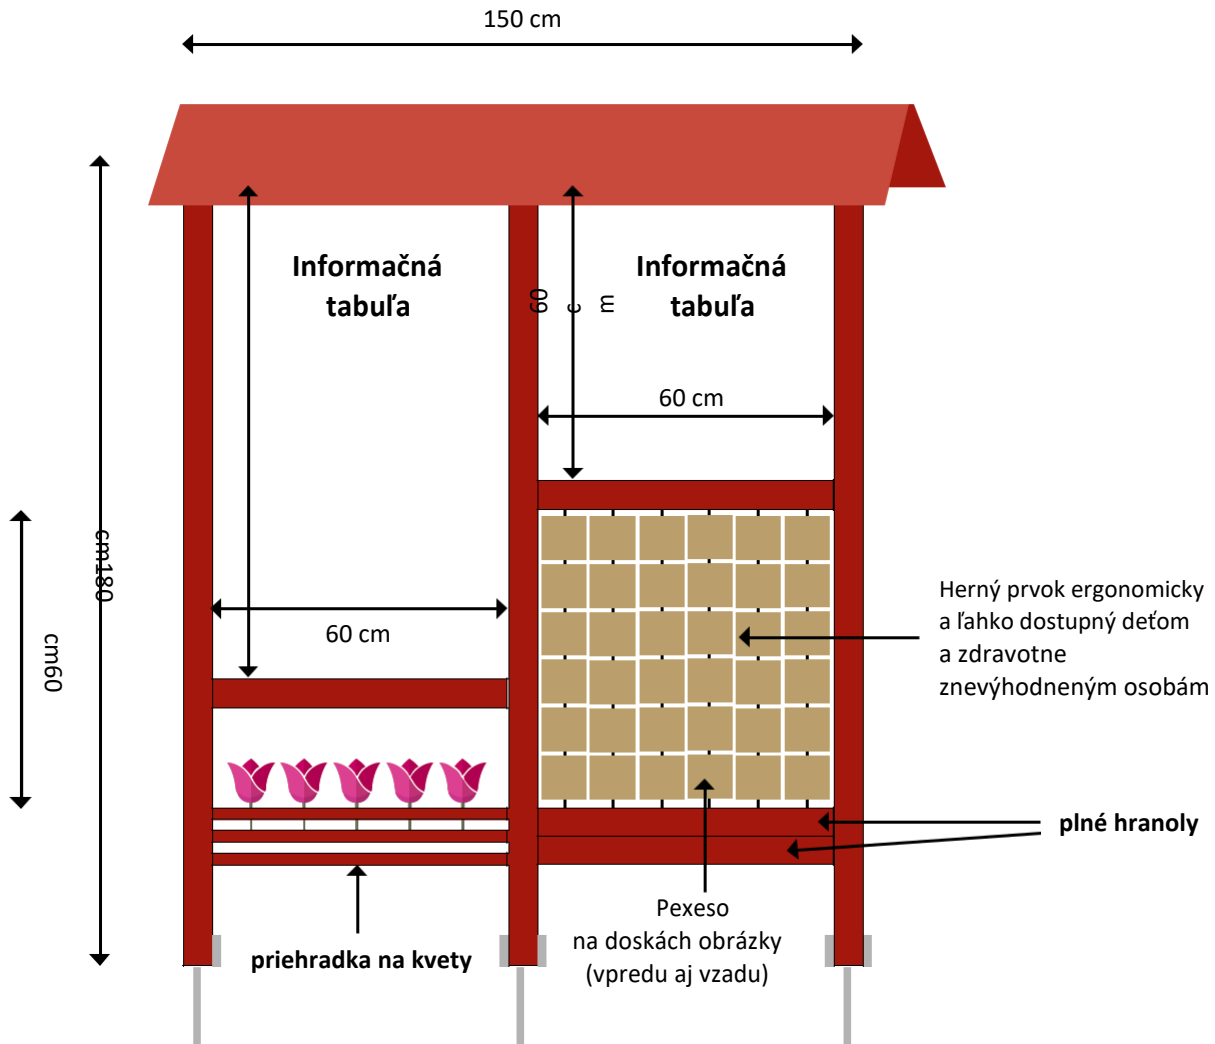

ARDO – veľkostatkár

Konštrukcia tabule

Drevená konštrukcia a strieška z červeného smreku, hranoly 10 x 10 cm, povrchová úprava, príprava na kotvenie do zeme (U profil z ocele a oceľová tyč na osadenie, 70 cm dĺžka)

Informačná tabuľa

Plnofarebná tlač s garanciou 5 ročnej farebnej stálosti, kompozit hliník-plast, 3 mm, pripevnená na OSB doske

Pexeso

Plnofarebná tlač s garanciou 5 ročnej farebnej stálosti, kompozit hliník-plast, 3 mm, umiestnené na drevenej doske, hrúbka 4 – 5 cm