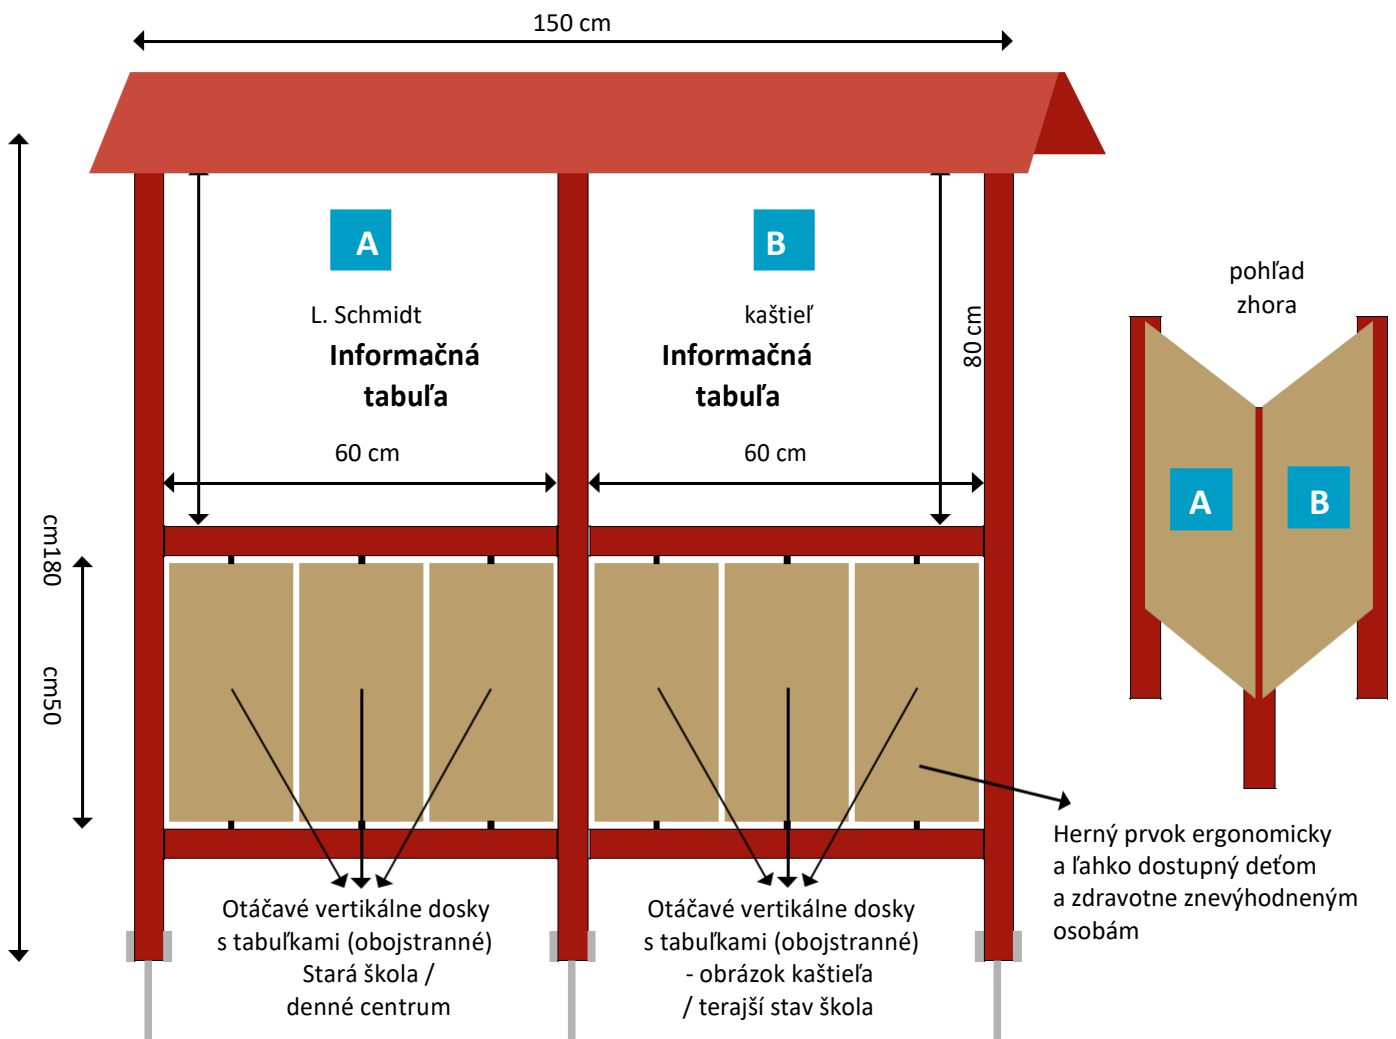

Rozmery tabúľ:

podľa priloženej obrazovej prílohy

Materiál: kompozit hliník-plast 3 mm, plnofarebná tlač, odolnosť voči poveternostným vplyvom, farebná stálosť minimálne 5 rokov

Konštrukcia tabúľ:

Drevený rám z hranolov 10 cm x 10 cm, predely sú tiež z hranolov - smrekovec, železný U profil a 70 cm dlhý roxor na osadenie do betónového lôžka s rozmermi 40 cm x 40 cm a hĺbky 70 cm. Pripevnenie rámu na U profil skrutkami na každú nohu s povrchovou úpravou (pozink).

Herné prvky sú špecifikované v obrazovej prílohe.

- A Kapýovci
- B NKP Hrad Kapušany
- C Mapa s pohyblivým gombíkom zobrazujúca trasu náučného chodníka + miesta v okolí spojené s rodom Kapýovcov

Konštrukcia tabule

Drevená konštrukcia a strieška z červeného smreku, hranoly 10 x 10 cm, povrchová úprava, príprava na kotvenie do zeme (U profil z ocele a oceľová tyč na osadenie, 70 cm dĺžka)

Informačná tabuľa

Plnofarebná tlač s garanciou 5 ročnej farebnej stálosti, kompozit hliník-plast, 3 mm, pripevnená na OSB doske

3

Konštrukcia tabule

Drevená konštrukcia a strieška z červeného smreku, hrany 10 x 10 cm, povrchová úprava, príprava na kotvenie do zeme (U profil z ocele a oceľová tyč na osadenie, 70 cm dĺžka)

Informačná tabuľa