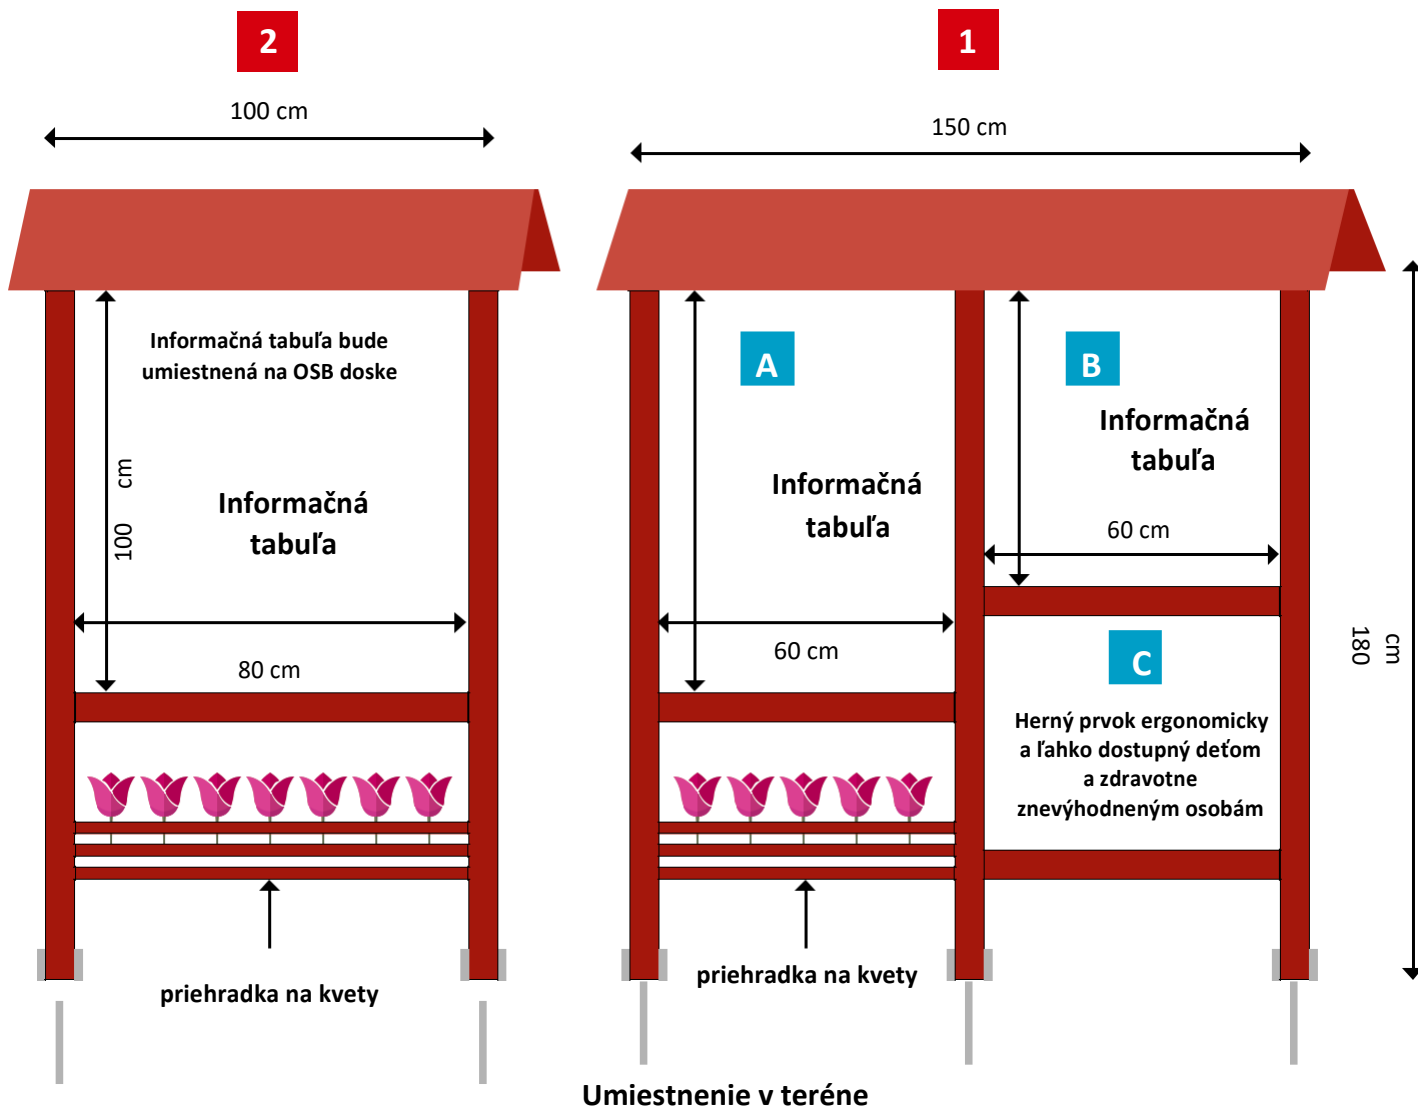

Rozmery tabúľ:

podľa priloženej obrazovej prílohy

Materiál: kompozit hliník-plast 3 mm, plnofarebná tlač, odolnosť voči poveternostným vplyvom, farebná stálosť minimálne 5 rokov

Konštrukcia tabúľ:

Drevený rám z hranolov 10 cm x 10 cm, predely sú tiež z hranolov - smrekovec, železný U profil a 70 cm dlhý roxor na osadenie do betónového lôžka s rozmermi 40 cm x 40 cm a hĺbky 70 cm. Pripevnenie rámu na U profil skrutkami na každú nohu s povrchovou úpravou (pozink).

Na zadnej strane tabule bude medzi trámami zafrézovaná OSB doska, na ktorá sa pripevní tabuľa. Na vrchu tiež drevená strieška z dosiek smrekovca.

Povrchová úprava dreva a konštrukcie: ochranný náter proti drevokazným organizmom s UV ochranou, farba naturálna, železo: email syntetický, základný a vrchný náter, farba tmavohnedá.

Herné prvky sú špecifikované v obrazovej prílohe.

- A Kapýovci
- B NKP Hrad Kapušany
- C Mapa s pohyblivým gombíkom zobrazujúca trasu náučného chodníka + miesta v okolí spojené s rodom Kapýovcov

Konštrukcia tabule

Anton Neuwirth

**Konštrukcia tabule**

Drevená konštrukcia a strieška z červeného smreku, hranoly 10 x 10 cm, povrchová úprava, príprava na kotvenie do zeme (U profil z ocele a oceľová tyč na osadenie, 70 cm dĺžka)